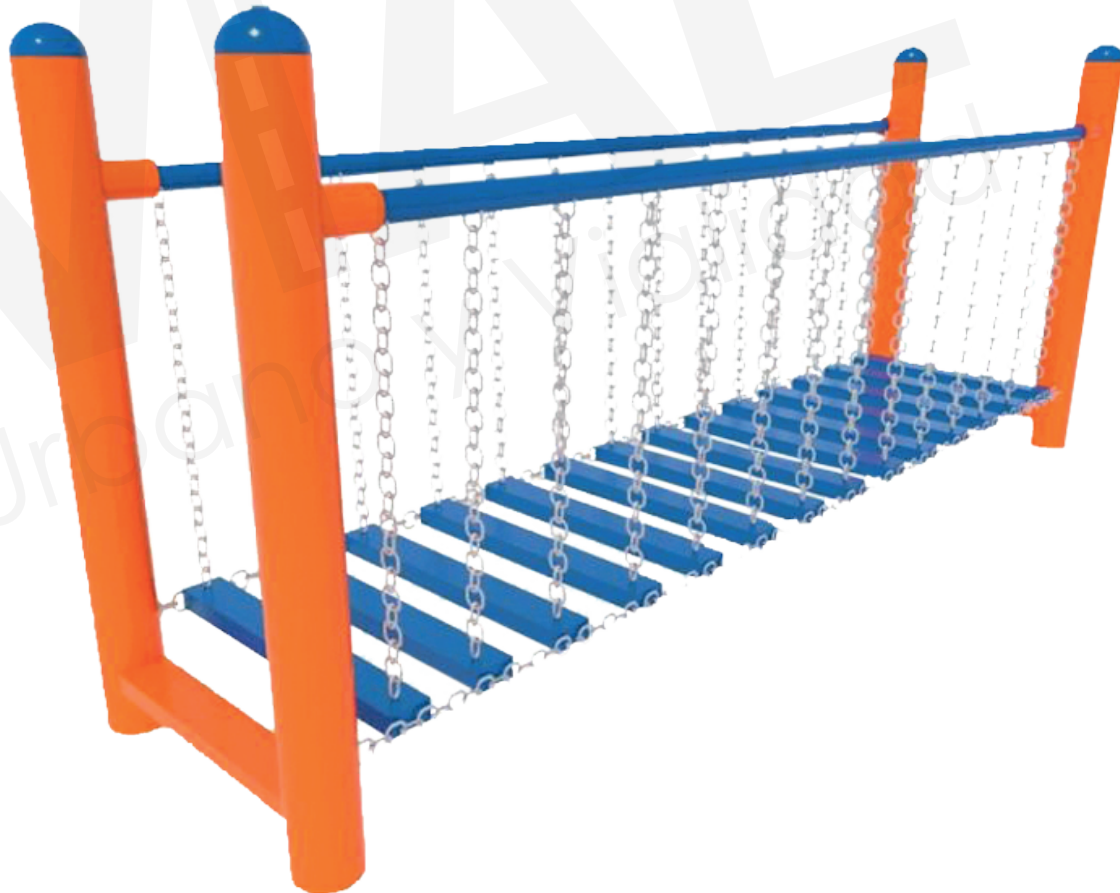

DESCRIPCIÓN

Isla de juegos fabricada en tubular de 2" con cadena.

- Terminado en pintura electrostática disponible en cualquier color (Consulta disponibilidad en productos).
- Ideal para parques, jardines, plazas públicas, centros comerciales, fraccionamientos, cotos, etc.

Contamos con diferentes colores de pintura electrostática en polvo.

NEGRO TEXTURA
CÓDIGO 325301

NEGRO
CÓDIGO 31310

GRIS EUROPA
CÓDIGO 36519

GRIS OSCURO
CÓDIGO 31209

GRIS CLARO
CÓDIGO 31102

GRIS METÁLICO
CÓDIGO 36117